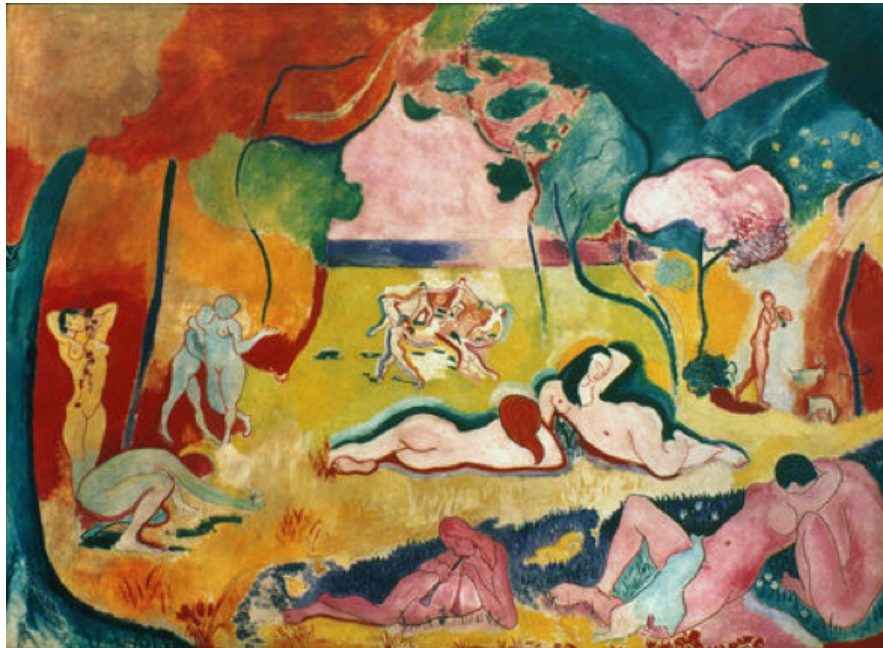

SKAN - INTUITIVE KÖRPERARBEIT

mit Sylvie und Markus Polz

19. & 20. November 2022 in München

..... eines Tages ziehst Du den Mantel der Angst aus und gehst unbeschadet über die scharfen Steine und stehst am Ziel und sagst: „ Da bin ich! "

Und man wird Deine Narben ganz deutlich sehen und auch Deine Schönheit, und Du bist frei.

Wir verfolgen in der Skan-Arbeit die Absicht, unser zutiefst menschliches Erbe zu erwecken. Nämlich ein vitales, fühlendes und mitfühlendes Wesen zu sein, andere berühren zu können und gleichermaßen berührbar zu sein, getragen und durchdrungen vom Erleben fundamentaler Einheit mit der Pulsation des Lebendigen.

Die Skan Körperarbeit basiert auf der klassischen Vegetotherapie von Wilhelm Reich. Die Vegetotherapie ist ein tiefenpsychologisch fundiertes, körperorientiertes, atemtherapeutisches Verfahren, das die Durchlässigkeit und Feinfühligkeit des gesamten Körpers beabsichtigt.